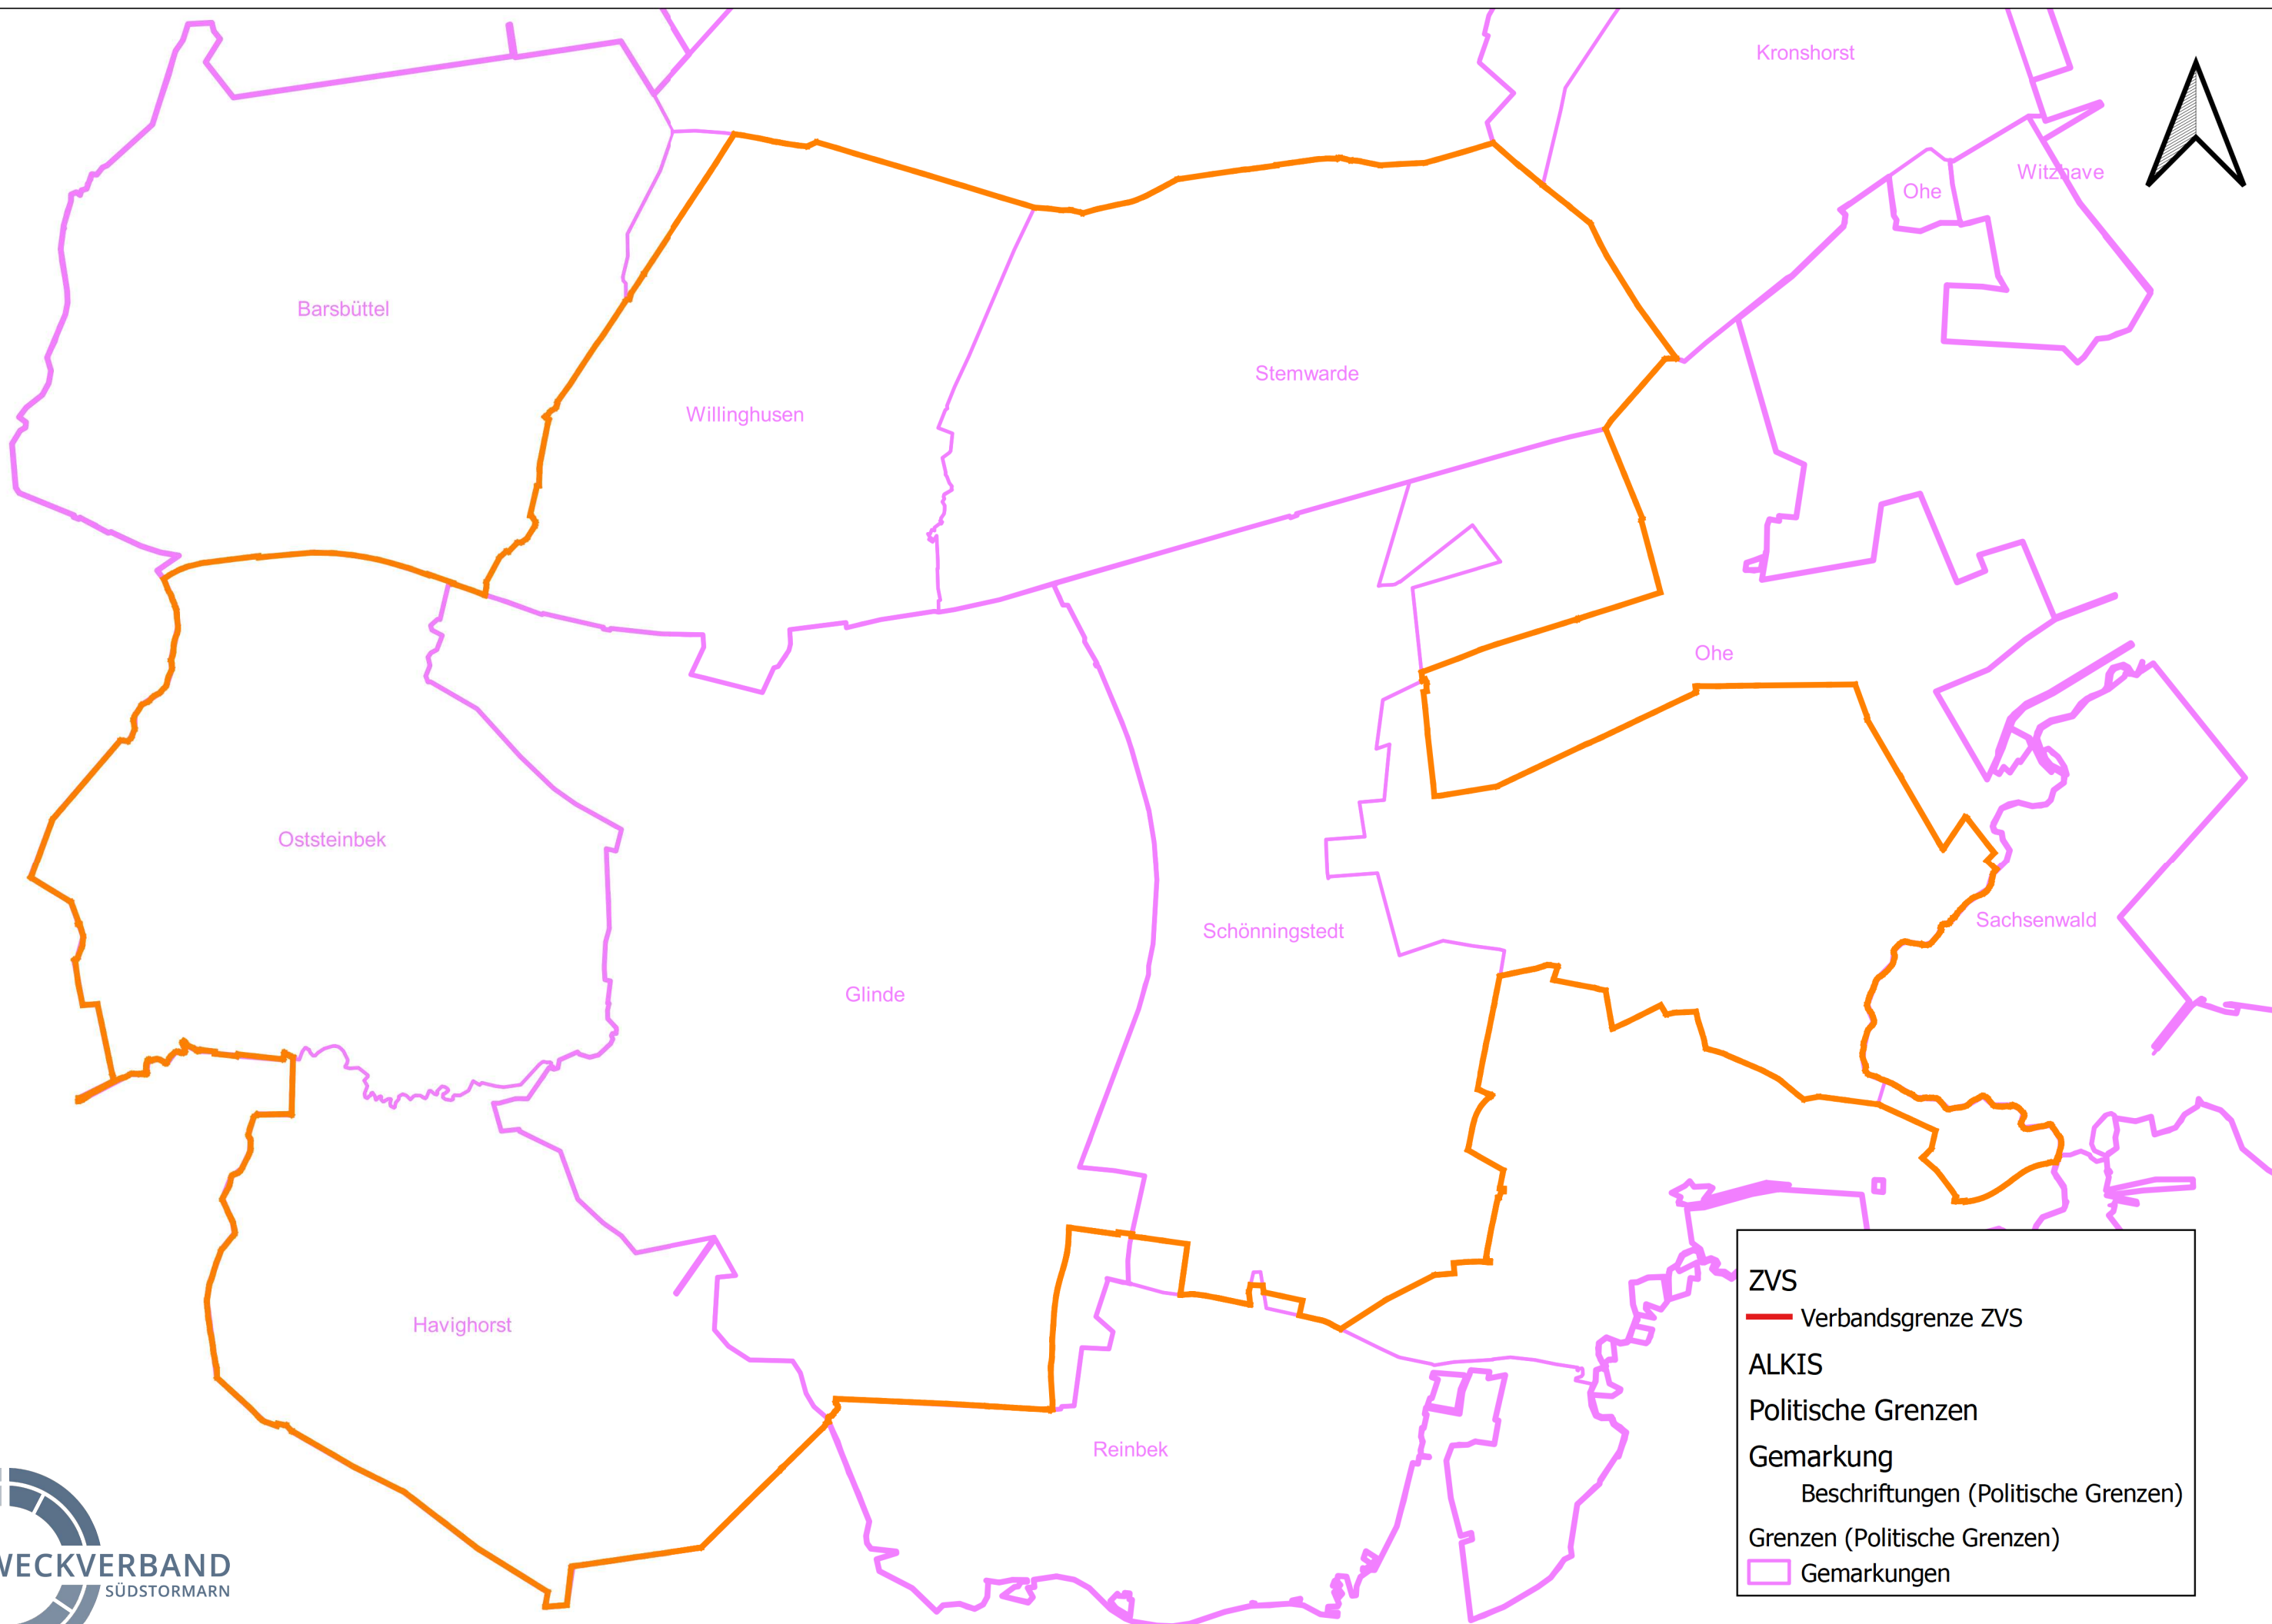

ZVS
— Verbandsgrenze ZVS

ALKIS
Politische Grenzen

Gemarkung
Beschriftungen (Politische Grenzen)
Grenzen (Politische Grenzen)
Gemarkungen